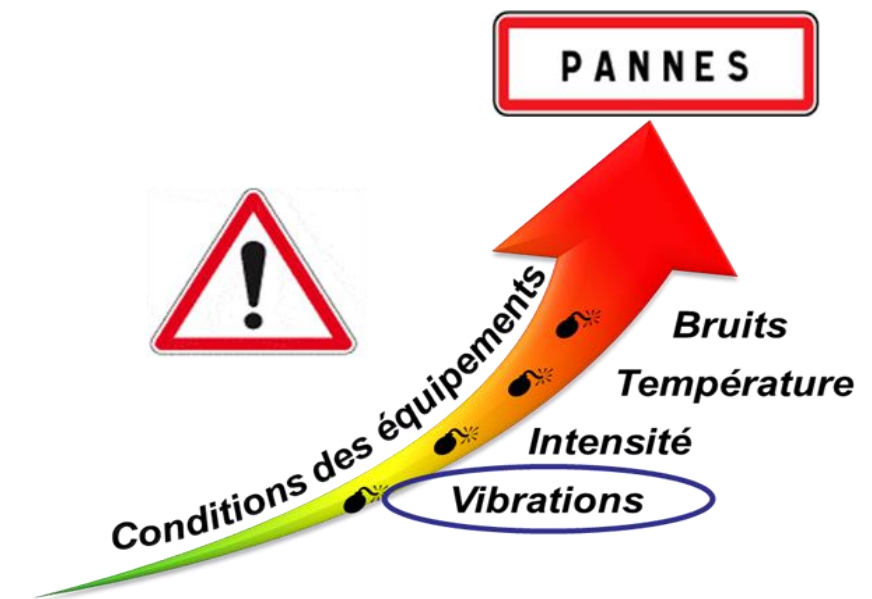

► **RÉDUCTION DES TAUX DE PANNES**
Anticiper l'arrêt et ne pas le subir

MIEUX VAUT PREVENIR QUE GUÉRIR

Parc Altaïs - 25, Rue Véga
74650 CHAVANOD - FRANCE

+33 (0)4 50 66 88 66

contact@savoietransmissions.com

www.savoietransmissions.com