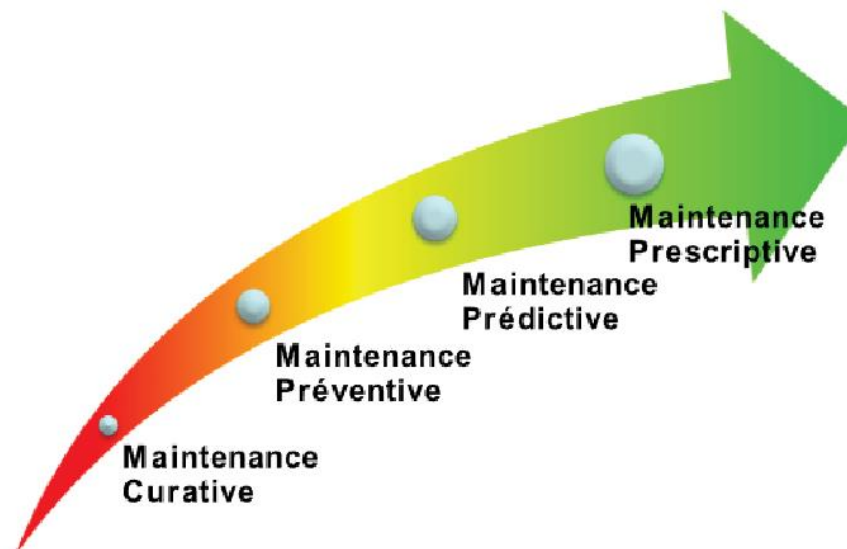

ANALYSE DES HUILES INDUSTRIELLES

**MAINTENANCE ASSISTÉE PAR LA
REALITE AUGMENTÉE** NOUVEAU

FORMATION, CONSEILS, MISE EN SERVICE

CONTRAT DE MAINTENANCE TYPE :

Selon l'impact d'une panne

- **SERENITE :**
Prise en charge 100 %
- **EQUILIBRE :**
3 interventions sous 1 jour ouvré
garanties
- **VIGILANCE :**
Maintenance prédictive
et prescriptive
- **PREVOYANCE :**
1 journée de maintenance
préventive
- **BASE :**
1 visite annuelle
Analyse & prescription